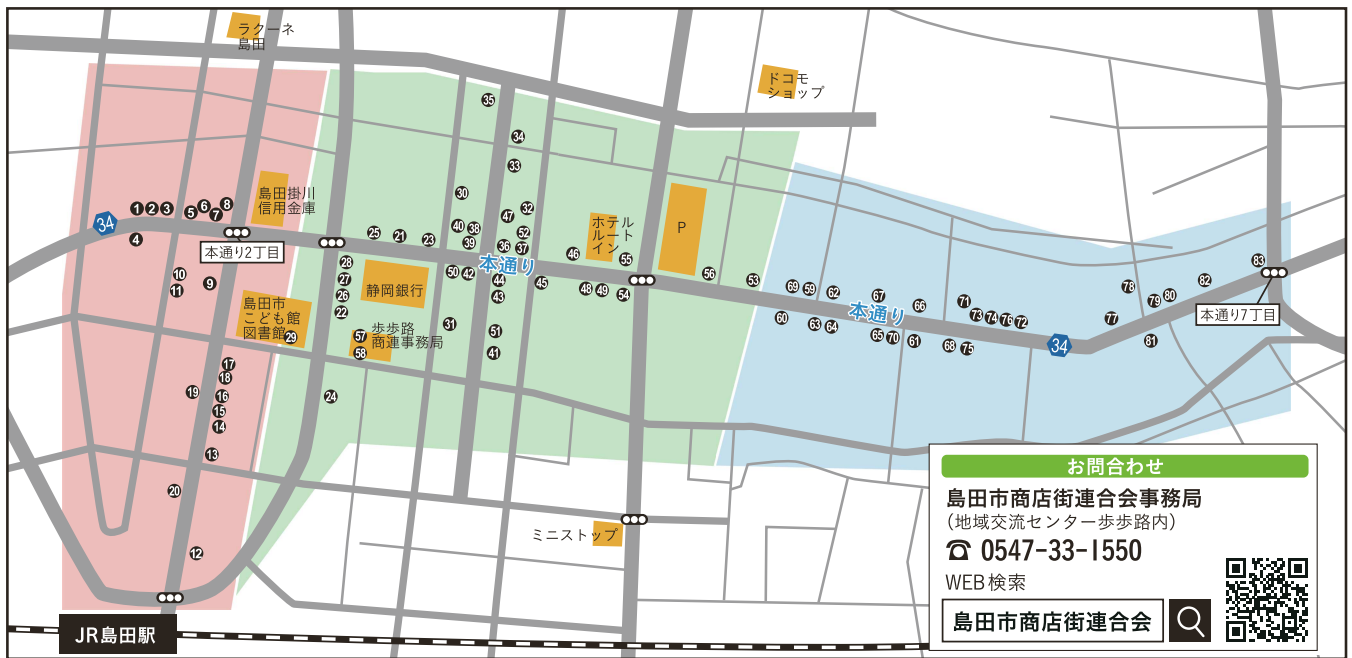

\\ 島田駅前や本通り、商店街でも使えるよ!! //

西エリア		中央エリア			東エリア	
① 稲葉屋 ☎ 0547-36-1788	⑭ ステップ ☎ 0547-36-8670	⑳ 柿の木 ☎ 0547-35-6089	④① (有)ユーティリティ ローザ ☎ 0547-35-2321	⑤③ 鈴木時計店 ☎ 0547-35-3381	⑥⑥ みのる化粧品店 ☎ 0547-37-2833	⑦⑨ 南ブティック ムコウヤマ ☎ 0547-37-3387
② メガネの春田 ☎ 0547-35-3344	⑮ てんみ ☎ 0547-39-7030	㉒ 明光義塾 ☎ 0547-34-5570	④② 斉藤仏具店 ☎ 0547-35-3995	⑤④ 南チシン薬局 ☎ 0547-37-2690	⑥⑦ かね正 ☎ 090-7036-0141	⑧① 株福屋百貨店 ☎ 0547-36-4414
③ 松田陶器 ☎ 0547-37-2807	⑯ 通りゃんせ ☎ 0547-36-1966	㉑ ユーコープ 島田おびりあ店 ☎ 0547-35-5060	④③ 小島屋 ☎ 0547-37-3210	⑤⑤ 株丸平 ☎ 0547-37-2640	⑥⑧ 小澤タバコ店 ☎ 0547-35-4155	⑧② 中村菓子舗 ☎ 0547-37-5658
④ 株みのや ☎ 0547-37-2846	⑰ 金鳥(きんう) ☎ 0547-36-7295	⑳ 仲屋(呉服) ☎ 0547-37-3059	④④ 甲賀商店 ☎ 0547-37-3069	⑤⑥ 嘉十薬局 0547-37-2033	⑥⑨ 島田整体 ☎ 0547-36-7330	⑧③ 南原田酒店 ☎ 0547-35-1239
⑤ ラブリー ☎ 0547-35-5561	⑱ メロンドュメロン ☎ 0547-39-7225	㉓ 株鈴菱 ☎ 0547-35-2908	④⑤ シャルメ ☎ 0547-35-1388	⑤⑦ 歩歩路売店 ☎ 0547-33-1550	⑦① 南松永文具店 ☎ 0547-37-2421	⑧④ 株おもちゃの ピノキオ ☎ 0547-37-5594
⑥ フジヤ ☎ 0547-37-4430	⑲ 佐鳴学院 ☎ 0547-37-1211	㉔ キントラ種苗店 ☎ 0547-35-2210	④⑥ 鯛焼屋 吉村商店 ☎ 0547-37-2978	⑤⑧ つむぎ Cafe ☎ 0547-33-1550	⑦② トミヤ洋服店 ☎ 0547-35-2241	
⑦ 南田辺薬局 ☎ 0547-37-2325	⑳ 美容室 K・R ☎ 0547-37-8066	㉕ グラッパ ☎ 0547-34-1611	④⑦ 南シー・フィールド ☎ 0547-33-1666(事務所)	⑤⑨ 酒井生花店 ☎ 0547-37-3702	⑦③ 南佐の幸 ☎ 0547-37-2731	
⑧ ヨコヤマ靴店 ☎ 0547-37-2709	㉑ 株オカダ ☎ 0547-36-2626	㉖ ル・シャン ☎ 0547-33-0103	④⑧ grows blue ☎ 0547-34-2155	⑥① かざりや平林 ☎ 0547-37-5614	⑦④ いばら魚店 ☎ 0547-37-4396	
⑨ 株清水屋 ☎ 0547-37-2542	㉒ 村松時計店 ☎ 0547-35-2653	㉗ 化粧品のみらた ☎ 0547-35-5176	④⑨ hair&spa Luce ☎ 0547-34-4155	⑥② たぬぎや ☎ 0547-37-2430	⑦⑤ 南モトショップ クニヨシ ☎ 0547-35-1180	
⑩ BIS ☎ 0547-37-6397	㉓ 株天野呉服店 ☎ 0547-35-0011	㉘ アップルハウス/ コンフィールド島田支店 ☎ 0547-37-7584 / 0547-34-1046	④⑩ ドッググルーミング ラバラバ ☎ 090-6574-3496	⑥③ 森善薬局 ☎ 0547-37-3275	⑦⑥ 弓岡美容室 ☎ 0547-35-2613	
⑪ 居酒屋さんかん ☎ 090-4174-1017	㉔ 飯塚茶舗 ☎ 0547-37-3933	㉙ 時計宝石バックの ワラシナ ☎ 0547-35-2552	④⑪ フクちゃん ☎ 0120-9464-77	⑥④ 高岡米穀店 ☎ 0547-37-2990	⑦⑦ カナ工理容所 ☎ 0547-37-5320	
⑫ ベビマン ☎ 0547-34-4351	㉕ 三布袋 ☎ 0547-37-2032	㉚ シルベスター ☎ 0547-36-2402	④⑫ 甘味茶房 帯 ☎ 0547-54-5226	⑥⑤ 株龍月堂 ☎ 0547-37-3297	⑦⑧ 七丁目 清水屋 ☎ 0547-37-3436	
⑬ わん ☎ 0547-34-8877	㉖ 南ページワン ☎ 0547-36-2474	㉛ ホットツナ ☎ 0547-37-5533	④⑬ 司法書士法人「つなぐ」 ☎ 0547-37-0020	⑥⑥ こどもや ☎ 0547-37-3925	⑦⑨ 小林薬店 ☎ 0547-37-2044	