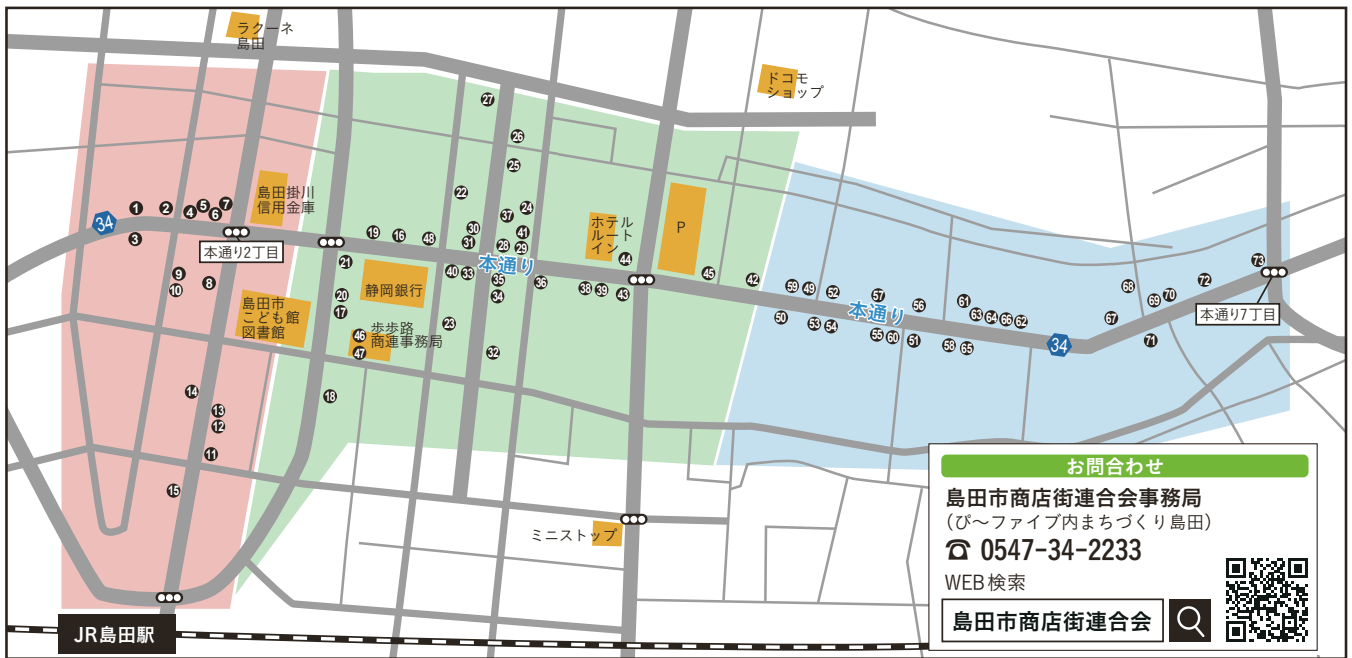

# \\ 島田駅前や本通り、商店街でも使えるよ!! //

西エリア		中央エリア		東エリア	
① 稲葉屋 ☎ 0547-36-1788	⑭ 佐鳴学院 ☎ 0547-37-1211	⑳ 化粧品のムラタ ☎ 0547-35-5176	㉑ フクちゃん ☎ 0120-9464-77	㉒ 高岡米穀店 ☎ 0547-37-2990	㉓ カナエ美容所 ☎ 0547-37-5320
② 松田陶器 ☎ 0547-37-2807	⑮ 美容室K・R ☎ 0547-37-8066	㉔ アップハウス/ コンフィールド島田支店 ☎ 0547-37-7584 / 0547-34-1046	㉕ 司法書士法人「つなぐ」 ☎ 0547-37-0020	㉖ 株龍月堂 ☎ 0547-37-3297	㉗ 七丁目 清水屋 ☎ 0547-37-3436
③ 株みのや ☎ 0547-37-2846	⑯ 株オカダ ☎ 0547-36-2626	㉖ 時計宝石バックの フラシナ ☎ 0547-35-2552	㉙ 鈴木時計店 ☎ 0547-35-3381	㉚ こどもや ☎ 0547-37-3925	㉛ 小林薬店 ☎ 0547-37-2044
④ ラプリー ☎ 0547-35-5561	⑰ 村松時計店 ☎ 0547-35-2653	㉗ シルベスター ☎ 0547-36-2402	㉚ 有チシン薬局 ☎ 0547-37-2690	㉜ みのるや化粧品店 ☎ 0547-37-2833	㉝ 有ブティック ムコウヤマ ☎ 0547-37-3387
⑤ フジヤ ☎ 0547-37-4430	⑱ 飯塚茶舗 ☎ 0547-37-3933	㉘ ホットツナ ☎ 0547-37-5533	㉜ 株丸平 ☎ 0547-37-2640	㉞ かね正 ☎ 090-7036-0141	㉞ 株福屋百貨店 ☎ 0547-36-4414
⑥ 有田辺薬局 ☎ 0547-37-2325	⑲ 三布袋 ☎ 0547-37-2032	㉙ 齊藤仏具店 ☎ 0547-35-3995	㉝ 嘉十薬局 ☎ 0547-37-2033	㉟ 小澤タバコ店 ☎ 0547-35-4155	㉟ 中村菓子舗 ☎ 0547-37-5658
⑦ ヨコヤマ靴店 ☎ 0547-37-2709	⑳ 有ページワン ☎ 0547-36-2474	㉚ 小島屋 ☎ 0547-37-3210	㉞ 歩歩路売店 ☎ 0547-33-1550	㊱ 島田整体 ☎ 0547-36-7330	㊱ 有原田酒店 ☎ 0547-35-1239
⑧ 株清水屋 ☎ 0547-37-2542	㉑ 明光義塾 ☎ 0547-34-5570	㉛ 甲賀商店 ☎ 0547-37-3069	㊱ つむぎCafe ☎ 0547-33-1550	㊲ 有松永文具店 ☎ 0547-37-2421	㊲ 株おもちゃの ピノキオ ☎ 0547-37-5594
⑨ BIS ☎ 0547-37-6397	㉒ 仲屋 (呉服) ☎ 0547-37-3059	㉜ シャルメ ☎ 0547-35-1388	㊲ 天野屋呉服店 ☎ 0547-35-0011	㊳ テーラートミヤ ☎ 0547-35-2241	
⑩ 居酒屋きんかん ☎ 090-4174-1017	㉓ 株鈴菱 ☎ 0547-35-2908	㉝ 鯛焼屋 吉村商店 ☎ 0547-37-2978	㊳ 酒井生花店 ☎ 0547-37-3702	㊴ 有佐の幸 ☎ 0547-37-2731	
⑪ わん ☎ 0547-34-8877	㉔ キントラ種苗 ☎ 0547-35-2210	㉞ grows blue ☎ 0547-34-2155	㊴ かざりや平林 ☎ 0547-37-5614	㊵ いばら魚店 ☎ 0547-37-4396	
⑫ ステップ ☎ 0547-36-8670	㉕ グラッパ ☎ 0547-34-1611	㉟ hair&spa Luce ☎ 0547-34-4155	㊵ たぬぎや ☎ 0547-37-2430	㊶ 有モトショップ クニヨシ ☎ 0547-35-1180	
⑬ てんみ ☎ 0547-39-7030	㉖ ル・シャン ☎ 0547-33-0103	㊱ ドッグルーミング ラバラバ ☎ 090-6574-3496	㊶ 森善薬局 ☎ 0547-37-3275	㊷ 弓岡美容室 ☎ 0547-35-2613	